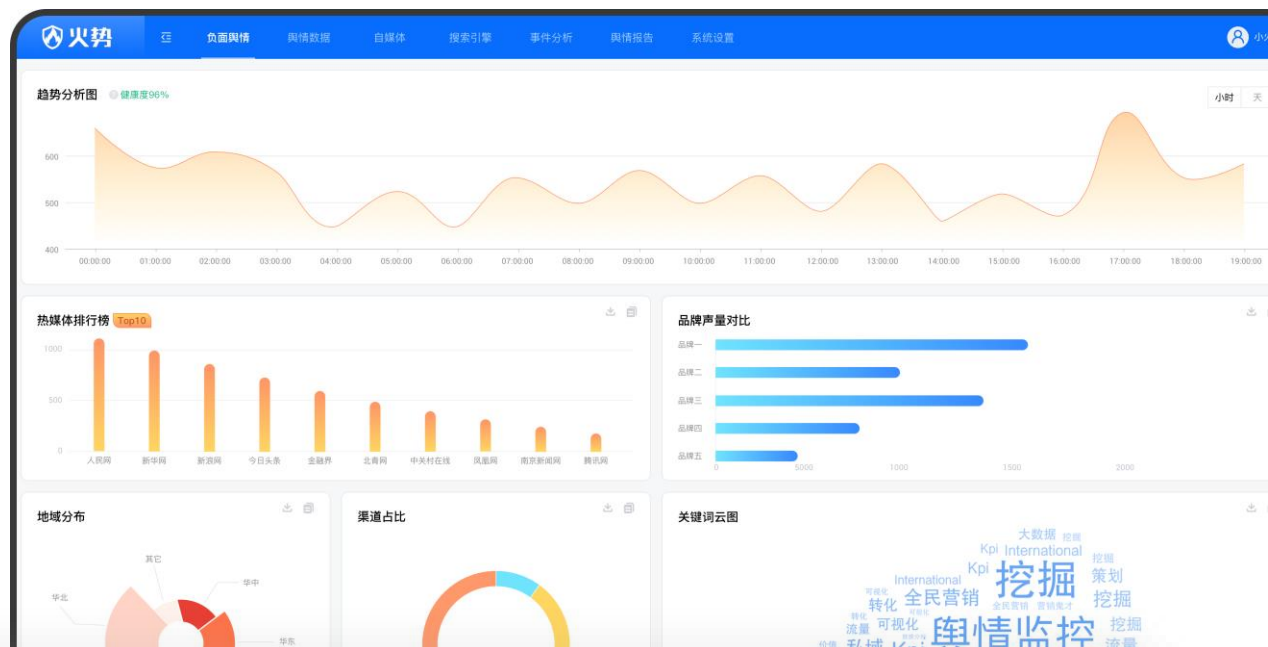

品牌大数据 舆情监测系统

火势舆情系统是智火自主研发的智能品牌全网舆情监测系统，能够有效的帮助品牌监测全网信息并进行情感判定。

舆情自动检测采集

通过大数据平台，帮助企业自动收集和汇总全网舆情信息

舆情信息自动识别

通过人工智能技术，自动识别舆情信息，快速进行情感判定

项目管理

可以方便快捷的创建、编辑、删除、管理项目

舆情报告

根据项目名称、项目的查询时间，生成项目报告及导出